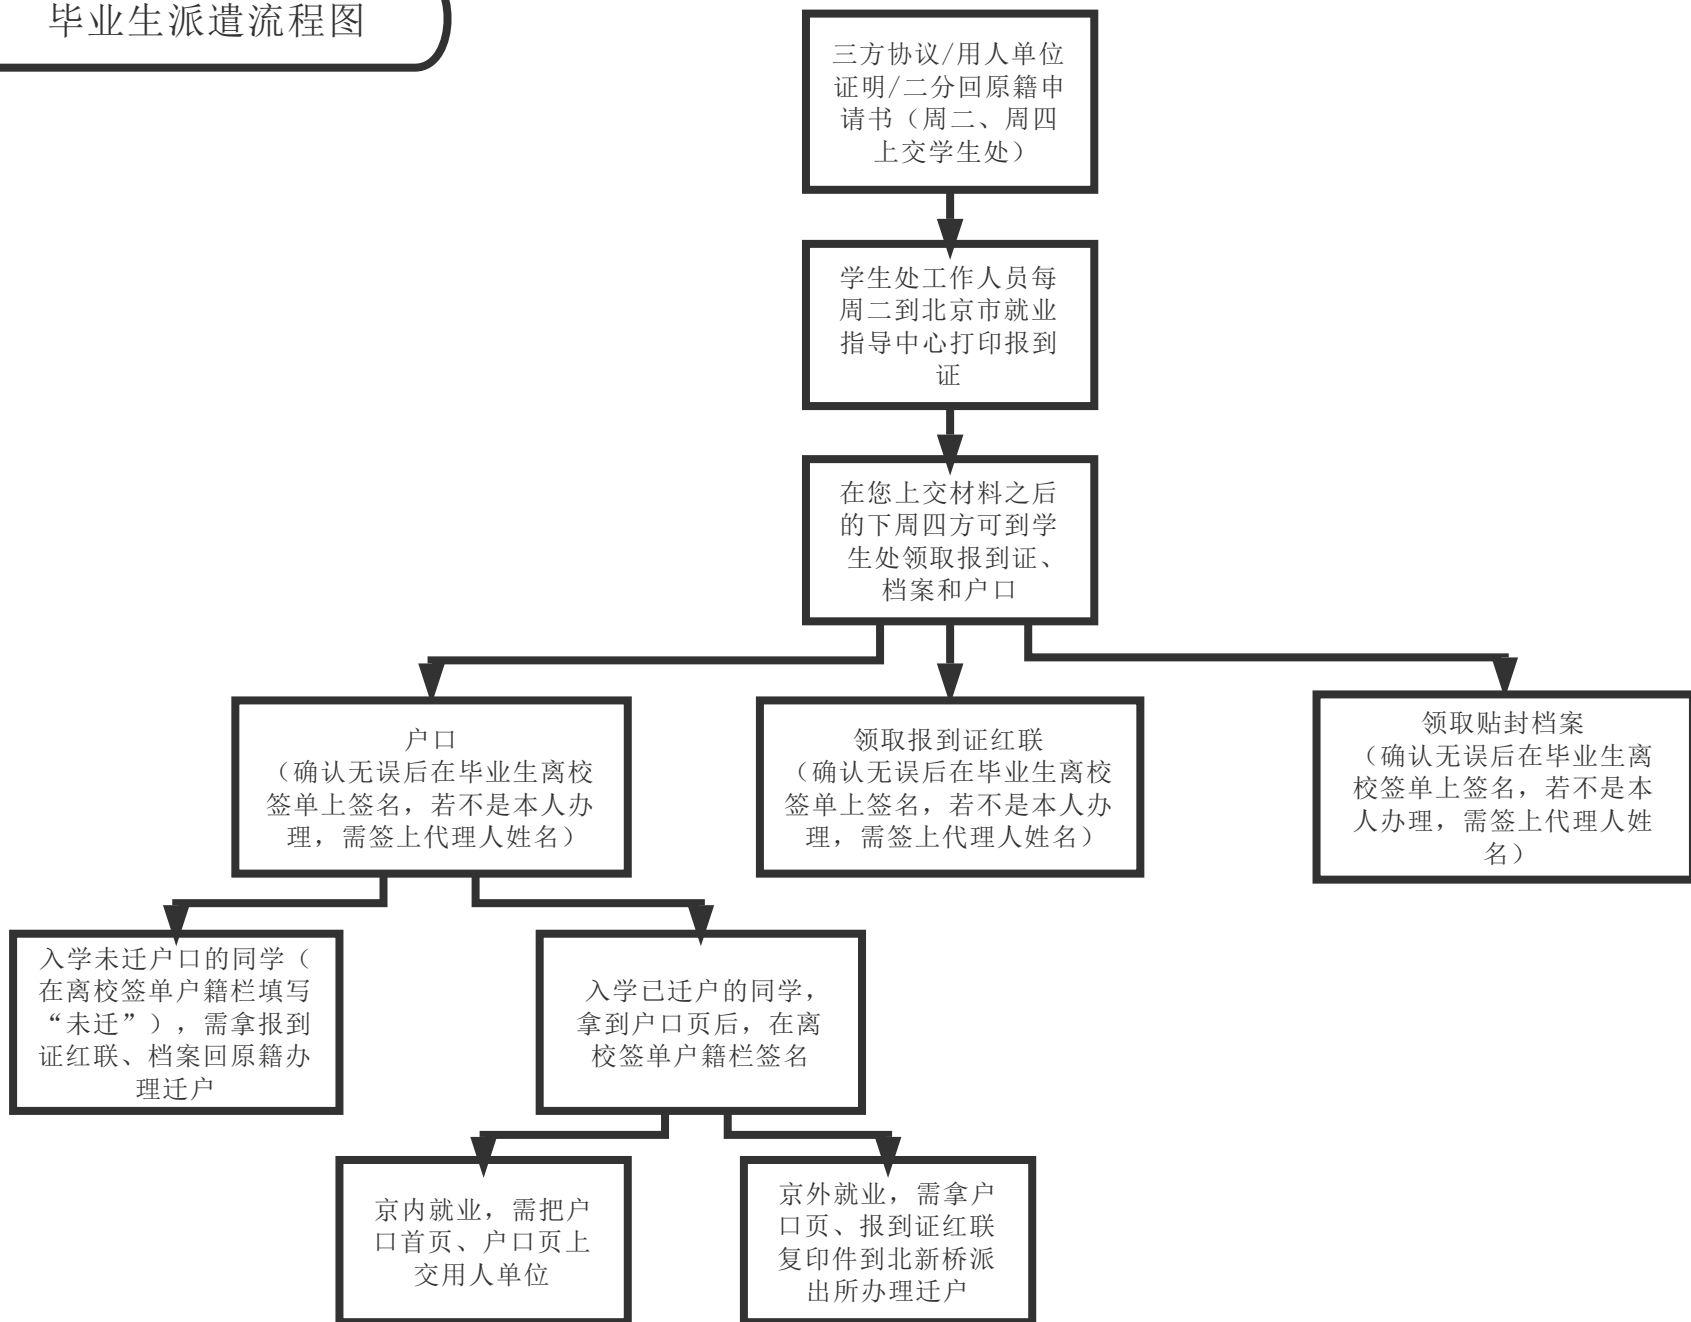

毕业生派遣流程图

如有疑问，可拨打学生处电话64089467/64089176